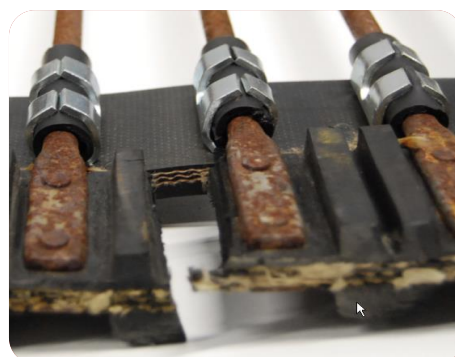

Quickfix Solutions

Probleem oplossende producten

PILOT BOLTS	DRAAD	LENGE	ART.NUMBER
M5 x 19mm TORX	M5	19	122000524
M5 x 21,5mm TORX	M5	21,5	122000525
M5 x 24mm TORX	M5	24	122000495
M6 x 17mm TORX	M6	17	TBA
M6 x 19mm TORX	M6	19	122000526
M6 x 21,5mm TORX	M6	21,5	122000527
M6 x 24mm TORX	M6	24	122000496
M8 x 25mm TORX	M8	25	122000551

REPARATIE SECTIES	AANTAL STEKEN	+ STER PVC
STEEK 28	16	10,5 x 16
STEEK 32	8	10,5 x 16
STEEK 35	8	10,5 x 16
STEEK 36	8	10,5 x 16
STEEK 40	8	10,5 x 16
STEEK 42	8	10,5 x 16
STEEK 45	8	10,5 x 16
STEEK 50	8	10,5 x 16

Alle lengtes zijn mogelijk