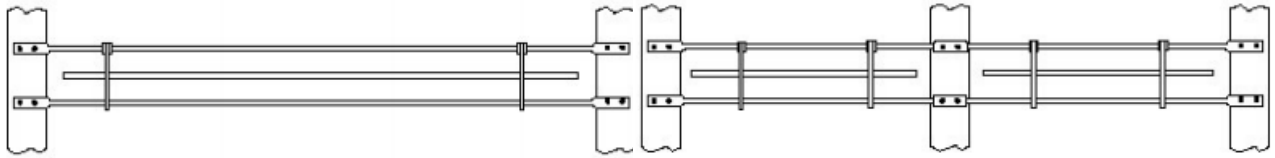

Valspijlen

Laat stenen / grond los in uw band

Valspijl op de spijl