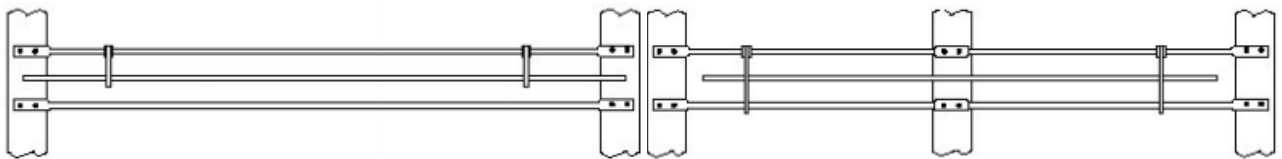

## Valspijl i.c.m. Active Side Fingers

De ASP-vinger is aan de riem vastgezet met een 3-gats plaat.